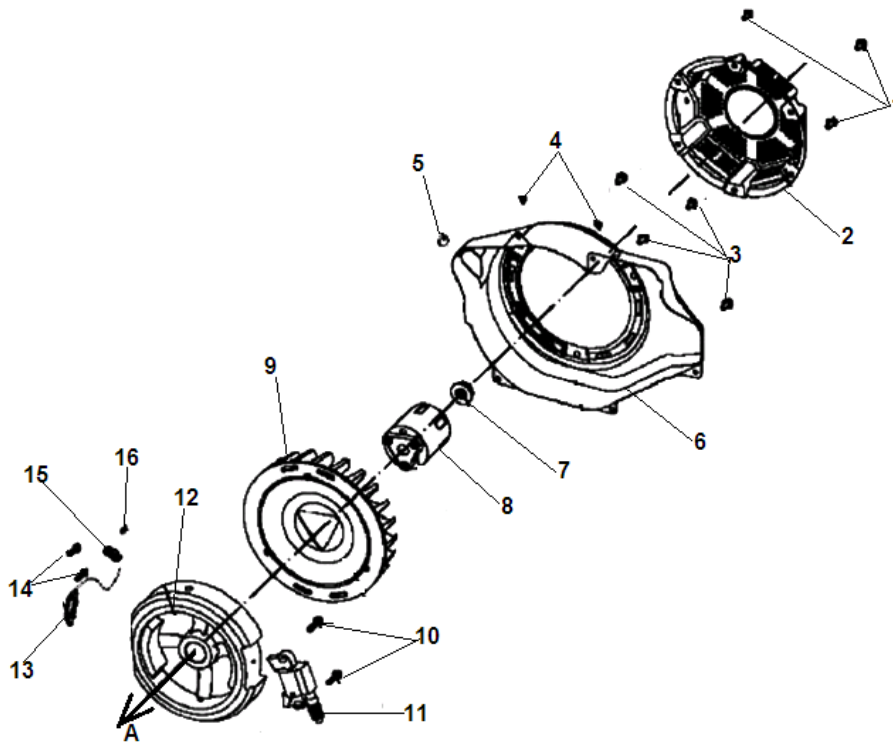

№	Артикул	Наименование	К-во	№	Артикул	Наименование	К-во
1	511050600801	Болт М6х8	5	9	012050001400	Крыльчатка маховика	1
2	012053200003	Стартер в сборе	1	10	511050602201	Болт М6х22	2
3	511050601201	Болт М6х12	4	11	012050001700	Магнето	1
4	019990005000	Заклепка	2	12	012051200000	Маховик	1
5	012020005200	Заглушка	1	13	012021400000	Блок зарядки АКБ	1
6	012050001504	Кожух маховика	1	14	511050602803	Болт М6х28	2
7	019990003600	Гайка маховика	1	15	012050002900	Держатель провода	1
8	012050003200	Стакан маховика	1	16	511050600801	Болт М6х8	1