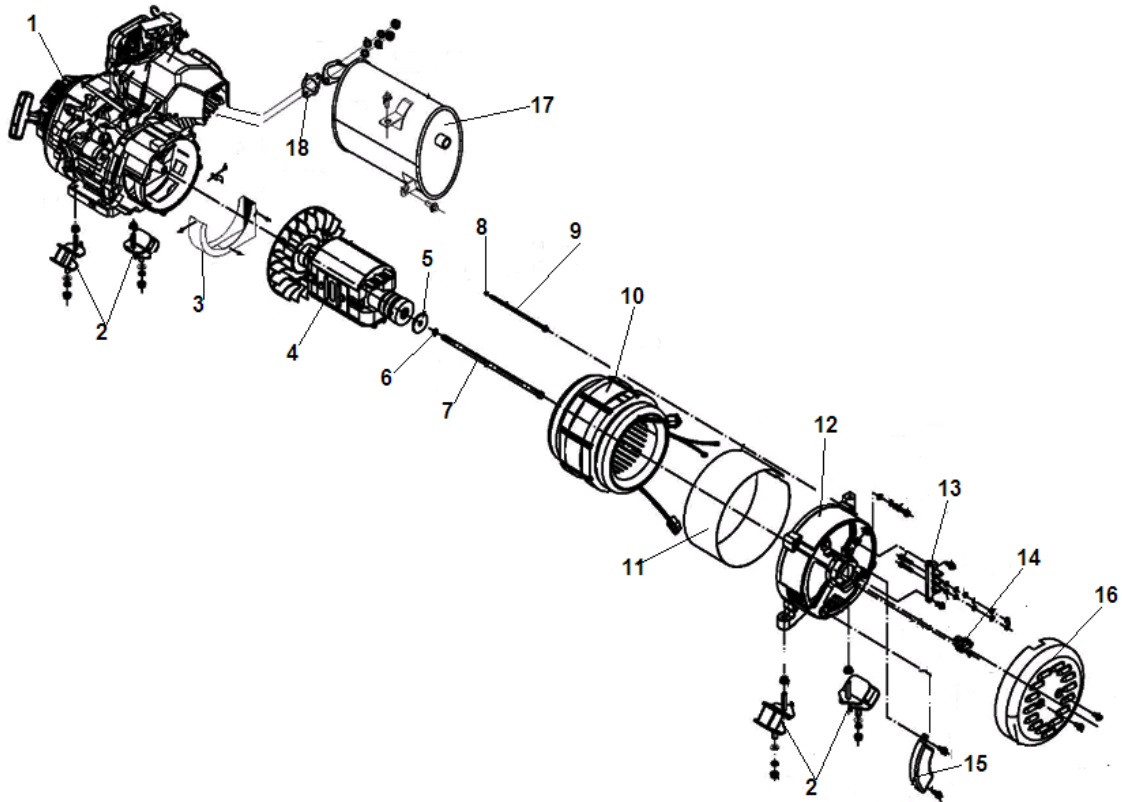

№	Артикул	Наименование	К-во	№	Артикул	Наименование	К-во
1	022130400005	Рама	1	12	029050100401	Ось колеса	2
2	029020660030	Панель управления	1	13	029050102501	Трубка оси	1
3	029960200100	АКБ	1	14	029010500105	Бак топливный 25L	1
4	029960900201	Пластина крепления АКБ	1	15	029019900602	Фильтр вставка топливного бака	1
5	029940100400	Панель глушителя боковая	1	16	029019901102	Крышка топливного бака	1
6	029050100201	Опора рамы	2	17	029019930000	Указатель уровня топлива	1
7	029940100300	Панель глушителя передняя	1	18	029019910001	Амортизатор топливного бака	1
8	029050110001	Рукоятка транспортировочная	1	19	029019900408	Хомут шланга	1
9	029050100701	Ручка рукоятки	1	20	029019900100	Шланг топливный	1
10	029050290004	Штифт колеса	2	21	029019900401	Хомут шланга	1
11	029970000502	Колесо транспортировочное	2	22	029019900702	Кран топливный	1

№	Артикул	Наименование	К-во	№	Артикул	Наименование	К-во
1	012050001303	Коленвал	1	12	012050000400	Прокладка крышки картера	1
2	012050400000	Распредвал	1	13	514010801400	Штифт 8x14	2
3	521010010301	Подшипник коленвала	1	14	012050003000	Крышка картера	1
4	521010010601	Подшипник вала балансира	2	15	012050003100	Щуп уровня масла	2
5	012050600000	Вал балансира	1	16	522010100601	Сальник коленвала	1
6	019990001900	Толкатель регулятора	1	17	511050804501	Болт М8x45	7
7	019990000600	Шайба толкателя	1	18	518042000000	Кольцо стопорное пальца поршня	1
8	012020000600	Кольцо	1	19	012050300000	Шатун	1
9	019990002100	Ось шестерни регулятора	1	20	012050001200	Палец поршня	1
10	012050100000	Регулятор оборотов центробежный	1	21	012050001100	Поршень	1
11	019990000600	Шайба шестерни регулятора	1	22	<b>012050200000</b>	<b>Кольцо поршневое комплект</b>	<b>1</b>