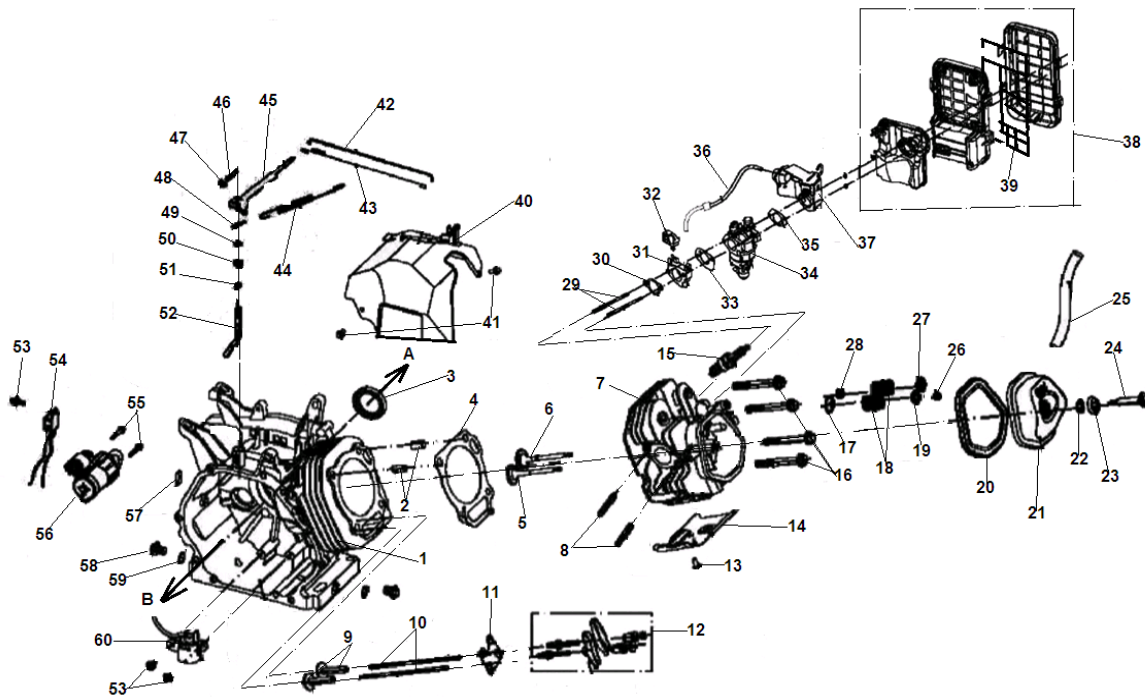

№	Артикул	Наименование	К-во	№	Артикул	Наименование	К-во
1	012050002700	Картер	1	31	012050001902	Теплоизолятор	1
2	514011202000	Штифт 12x20	2	32	019990004500	Держатель	1
3	522010100601	Сальник коленвала	1	33	012050002000	Прокладка под карбюратор	1
4	012050000800	Прокладка головки цилиндра	1	34	012050900002	Карбюратор с эл.маг. клапаном	1
5	012050000700	Клапан выпускной	1	35	019990004400	Прокладка под корпус регулятора	1
6	012050000600	Клапан впускной	1	36	019990004800	Шланг регулятора	1
7	012050000500	Головка цилиндра	1	37	019990004900	Регулятор оборотов вакуумный	1
8	516040803401	Шпилька М8x34	2	38	012041600001	Корпус фильтра комплект	1
9	019990003500	Тарелка толкателя клапана	2	39	012040700101	Фильтр воздушный	1
10	012050000900	Толкатель клапана	2	40	012051310000	Кожух	1
11	012041700000	Направляющая толкателей	1	41	511050601201	Болт М6x12	2
12	019990002700	Коромысло клапана комплект	1	42	012050002400	Тяга рычага регулятора оборотов	1
13	511050601201	Болт М6x12	1	43	012050002300	Пружина тяги	1
14	012050001000	Пластина воздухонаправляющая	1	44	012050002200	Пружина возвратная рычага оборотов	1
15	F7TC	Свеча зажигания	1	45	012050002600	Рычаг регулятора оборотов	1
16	511051008001	Болт М10x80	4	46	012020004500	Болт М6x27	1
17	019990003300	Пружинящая шайба	1	47	512040600001	Гайка М6	1
18	019990003200	Пружина клапана	2	48	019990001600	Шплинт	1
19	019990003000	Сухарь выпускного клапана	1	49	019990005100	Шайба	1
20	019990002600	Прокладка крышки клапанов	1	50	522010101301	Кольцо уплотнительное оси регулятора	1
21	019990002500	Крышка клапанов	1	51	513010800002	Шайба	1
22	019990002400	Кольцо уплотнительное	1	52	012050000200	Ось регулятора оборотов	1
23	019990002300	Шайба	1	53	511050600801	Болт М6x8	1
24	019990002200	Болт крепления крышки	1	54	019990001700	Датчик уровня масла(на картере)	1
25	012080004000	Шланг сапуна	1	55	511050803501	Болт М6x35	2
26	019990002900	Заглушка	1	56	012051000000	Стартер электрический	1
27	019990003100	Сухарь впускного клапана	1	57	019990001800	Заглушка	1
28	019990003400	Колпачек маслоъемный	1	58	019990001400	Болт для слива масла М12x14	1
29	516050811601	Шпилька М8x116	2	59	019990001500	Прокладка болта	1
30	012050001800	Прокладка под теплоизолятор	1	60	019990003700	Датчик уровня масла (в картере)	1