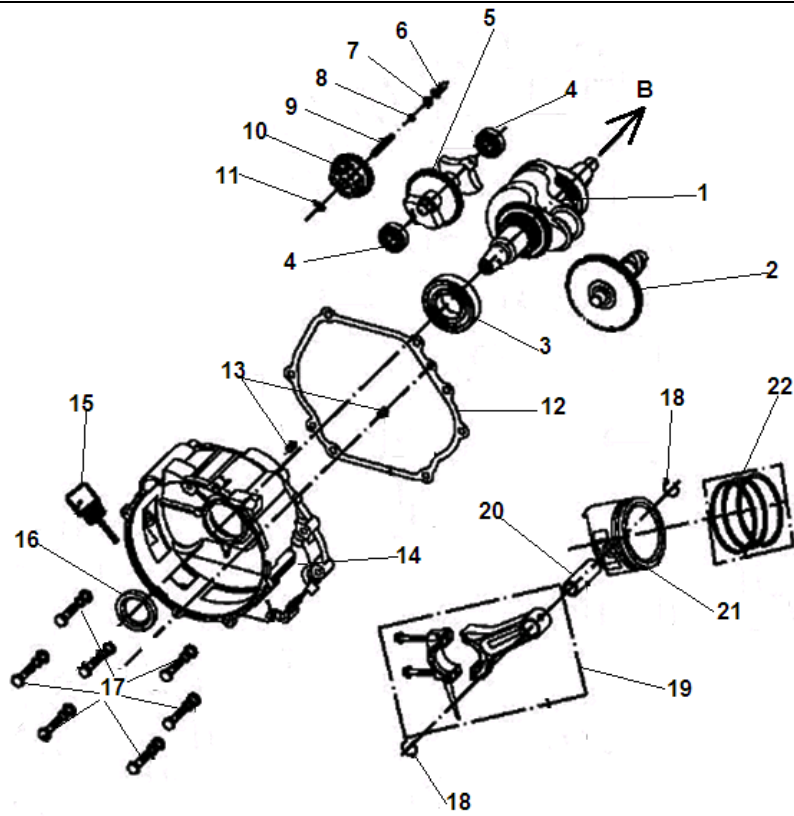

№	Артикул	Наименование	К-во	№	Артикул	Наименование	К-во
1	022130400005	Рама	1	12	029050100401	Ось колеса	2
2	029020660030	Панель управления	1	13	029050102501	Трубка оси	1
3	029960200100	АКБ	1	14	029010500105	Бак топливный 25L	1
4	029960900201	Пластина крепления АКБ	1	15	029019900602	Фильтр вставка топливного бака	1
5	029940100400	Панель глушителя боковая	1	16	029019901102	Крышка топливного бака	1
6	029050100201	Опора рамы	2	17	029019930000	Указатель уровня топлива	1
7	029940100300	Панель глушителя передняя	1	18	029019910001	Амортизатор топливного бака	1
8	029050110001	Рукоятка транспортировочная	1	19	029019900408	Хомут шланга	1
9	029050100701	Ручка рукоятки	1	20	029019900100	Шланг топливный	1
10	029050290004	Штифт колеса	2	21	029019900401	Хомут шланга	1
11	029970000502	Колесо транспортировочное	2	22	029019900702	Кран топливный	1

№	Артикул	Наименование	К-во	№	Артикул	Наименование	К-во
1	012050001303	Коленвал	1	12	012050000400	Прокладка крышки картера	1
2	012050400000	Распредвал	1	13	514010801400	Штифт 8x14	2
3	521010010301	Подшипник коленвала	1	14	012050003000	Крышка картера	1
4	521010010601	Подшипник вала балансира	2	15	012050003100	Щуп уровня масла	2
5	012050600000	Вал балансира	1	16	522010100601	Сальник коленвала	1
6	019990001900	Толкатель регулятора	1	17	511050804501	Болт М8x45	7
7	019990000600	Шайба толкателя	1	18	518042000000	Кольцо стопорное пальца поршня	1
8	012020000600	Кольцо	1	19	012050300000	Шатун	1
9	019990002100	Ось шестерни регулятора	1	20	012050001200	Палец поршня	1
10	012050100000	Регулятор оборотов центробежный	1	21	012050001100	Поршень	1
11	019990000600	Шайба шестерни регулятора	1	22	<b>012050200000</b>	<b>Кольцо поршневое комплект</b>	<b>1</b>