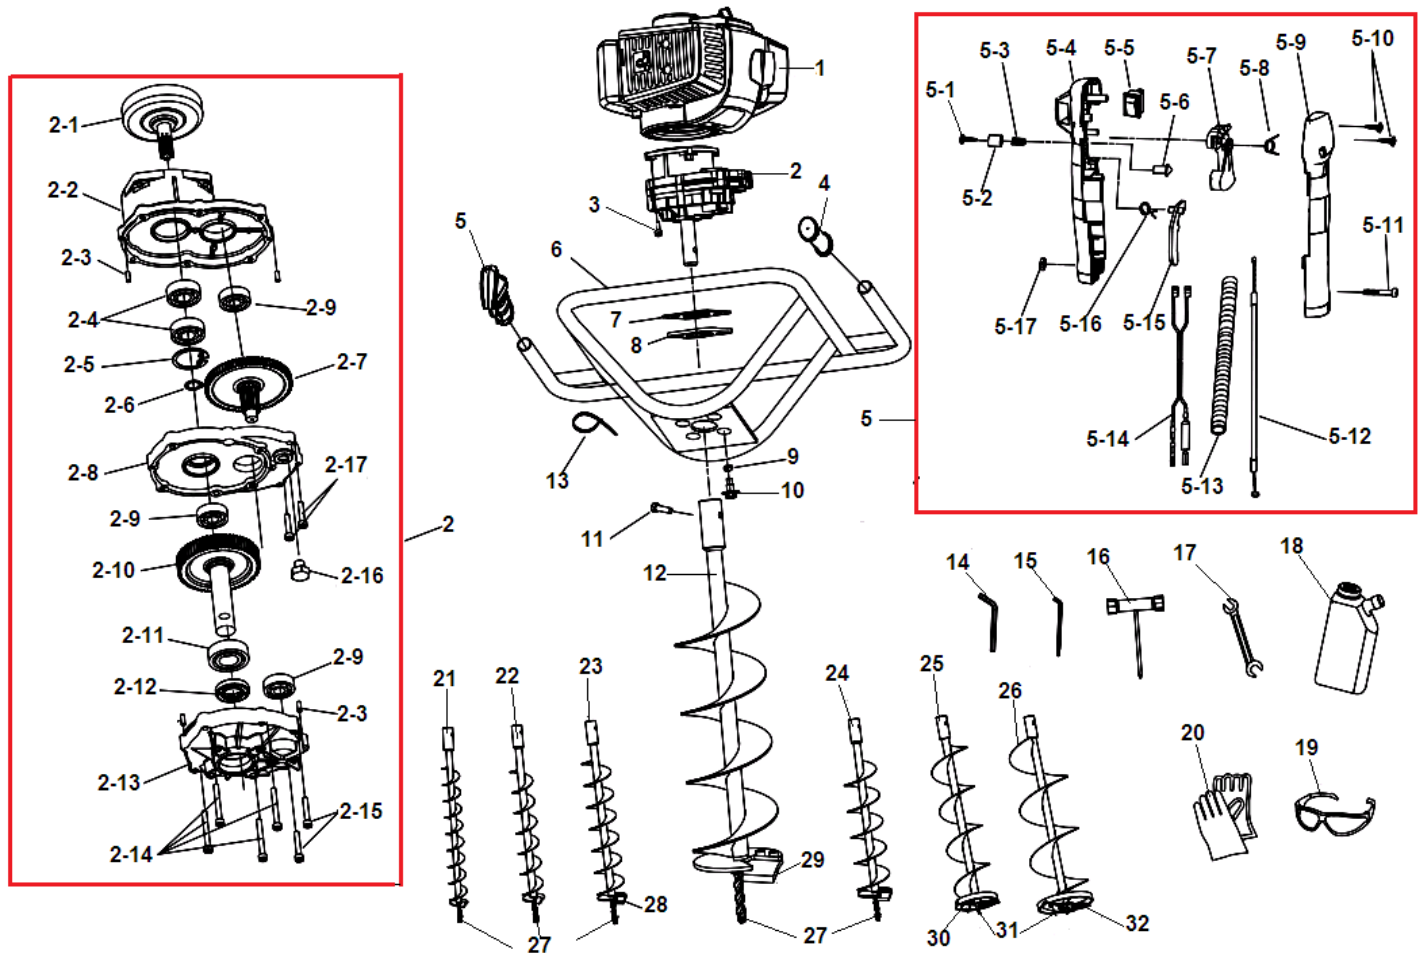

№	Артикул	Наименование	К-во	№	Артикул	Наименование	К-во
1	51010260017	Двигатель	1	5-12	16252234/ 02050040020	Трос газа	1
2	70080070035	Редуктор комплект	1	5-13	61340020001	Оболочка троса	1
2-1	02020050015	Барaban сцепления	1	5-14	02050050155	Провода выключения зажигания	1
2-2	70070080035	Корпус редуктора, верх	1	5-15	70030070422	Стопорный рычаг курка газа	1
2-3	03060010004	Штифт	4	5-16	02020110029	Пружина стопорного рычага	1
2-4	03090010012	Подшипник 6202-2RS/P5	2	5-17	03030060007	Гайка М5	1
2-5	03120020004	Кольцо стопорное	1	6	02050210002	Руль	1
2-6	03120010005	Кольцо стопорное	1	7	02500010006	Пластина под редуктор	1
2-7	80020030001	Шестерня ведущая	1	8	02080010027	Прокладка –амортизатор	1
2-8	70070080036	Корпус редуктора, средняя часть	1	9	02080010028	Шайба	4
2-9	03090010034	Подшипник 6201	3	10	03010110038	Болт М8	4
2-10	80020030002	Шестерня ведомая	1	11	03010010081	Болт крепления шнека	1
2-11	03090010009	Подшипник 6004	1	12	С8052	Бур 150x740 мм	1
2-12	03100010004	Сальник редуктора 20x35x7	1	13	02110030022	Хомут	1
2-13	70070080034	Корпус редуктора низ	1	14	03080010008	Ключ шестигранный 6 мм	1
2-14	03010010033	Болт М5x45	4	15	03080010005	Ключ шестигранный 5 мм	1
2-15	03010010046	Болт М5x30	2	16	03080030004	Ключ комбинированный 17x19	1
2-16	03010110037	Болт-заглушка М10	1	17	03080020003	Ключ 10x13	1