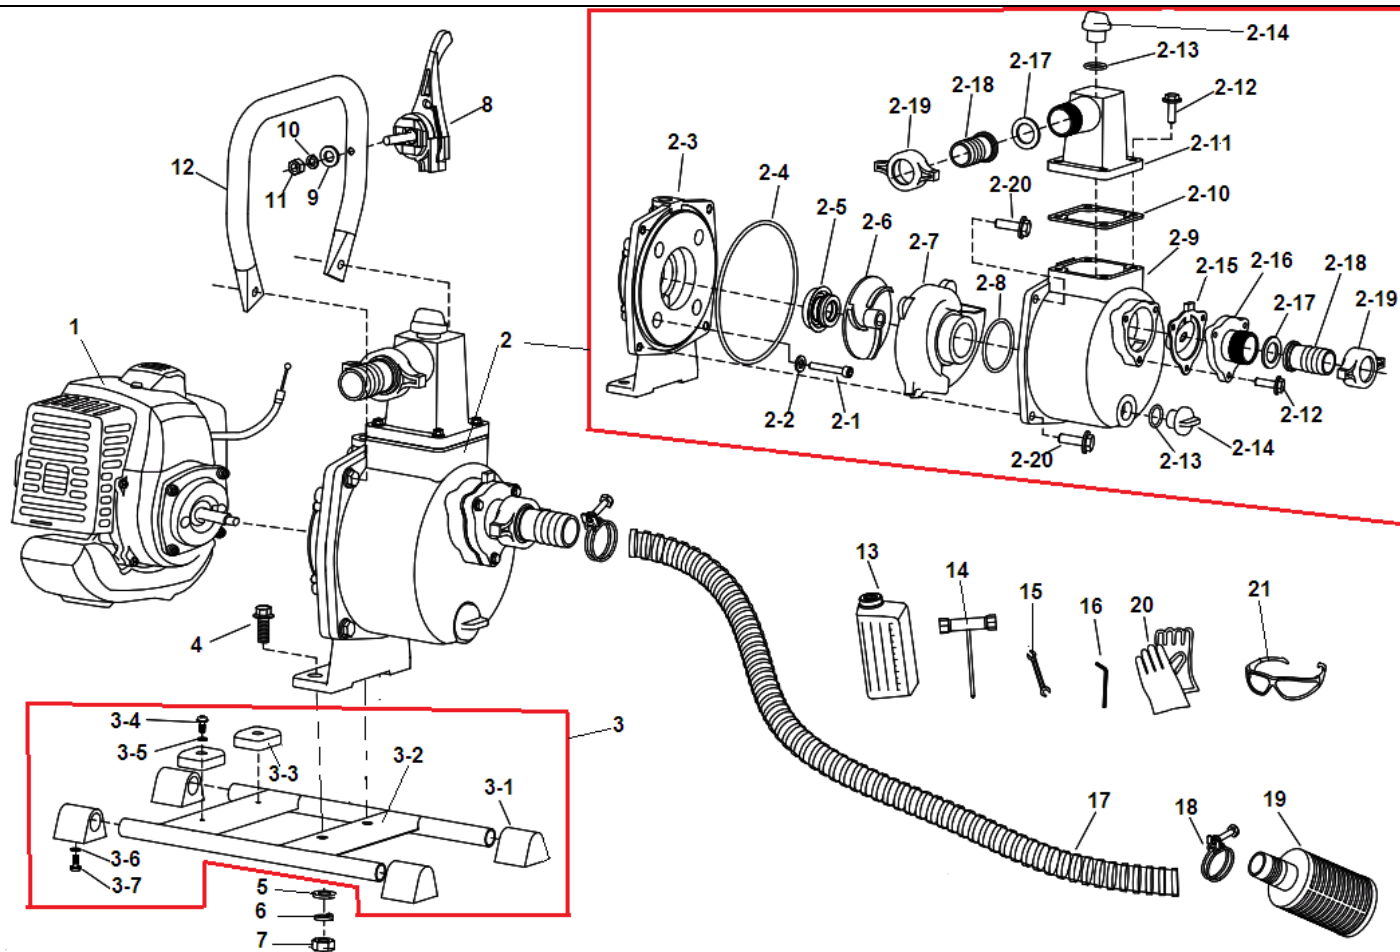

№	Артикул	Наименование	К-во	№	Артикул	Наименование	К-во
1	G026H-II	Двигатель комплект	1	3-2	02050150043	Рама	1
2	02050150047	Корпус помпы комплект	1	3-3	02080050043	Виброизолятор под двигатель	2
2-1	03010070022	Болт М5х45	4	3-4	03020020032	Болт М4х12	2
2-2	02050150084	Шайба	4	3-5	03040020019	Шайба 5	2
2-3	02050150061	Крышка насоса сторона двигателя	1	3-6	03040010009	Шайба 5	4
2-4	02050150062	Кольцо уплотнительное корпуса помпы 160х4	1	3-7	03010060087	Болт М5х12	4
2-5	02050150063	Сальник крыльчатки комплект	1	4	03010070007	Болт М8х30	2
2-6	02050150064	Крыльчатка помпы	1	5	03040020018	Шайба 8	2
2-7	02050150065	Корпус крыльчатки	1	6	03050010008	Шайба 8	2
2-8	02050150066	Кольцо уплотнительное корпуса крыльчатки 41х3,55	1	7	03030010017	Гайка М8	2
2-9	02050150067	Корпус помпы сторона фланцев	1	8	02050150032	Рычаг газа	1
2-10	02050150068	Прокладка выпускного фланца	1	9	03040020020	Шайба 5	1
2-11	02050150069	Фланец выпускной	1	10	03050010015	Шайба 5	1
2-12	03010070023	Болт М6х20	7	11	03030010013	Гайка М5	1
2-13	02050150070	Кольцо уплотнительное 18х3,1	2	12	02050150048	Рукоятка	1
2-14	02050150071/ 02060030103	Пробка сливная/заливная	2	13	70080010003	Канистра 0,6 л	1